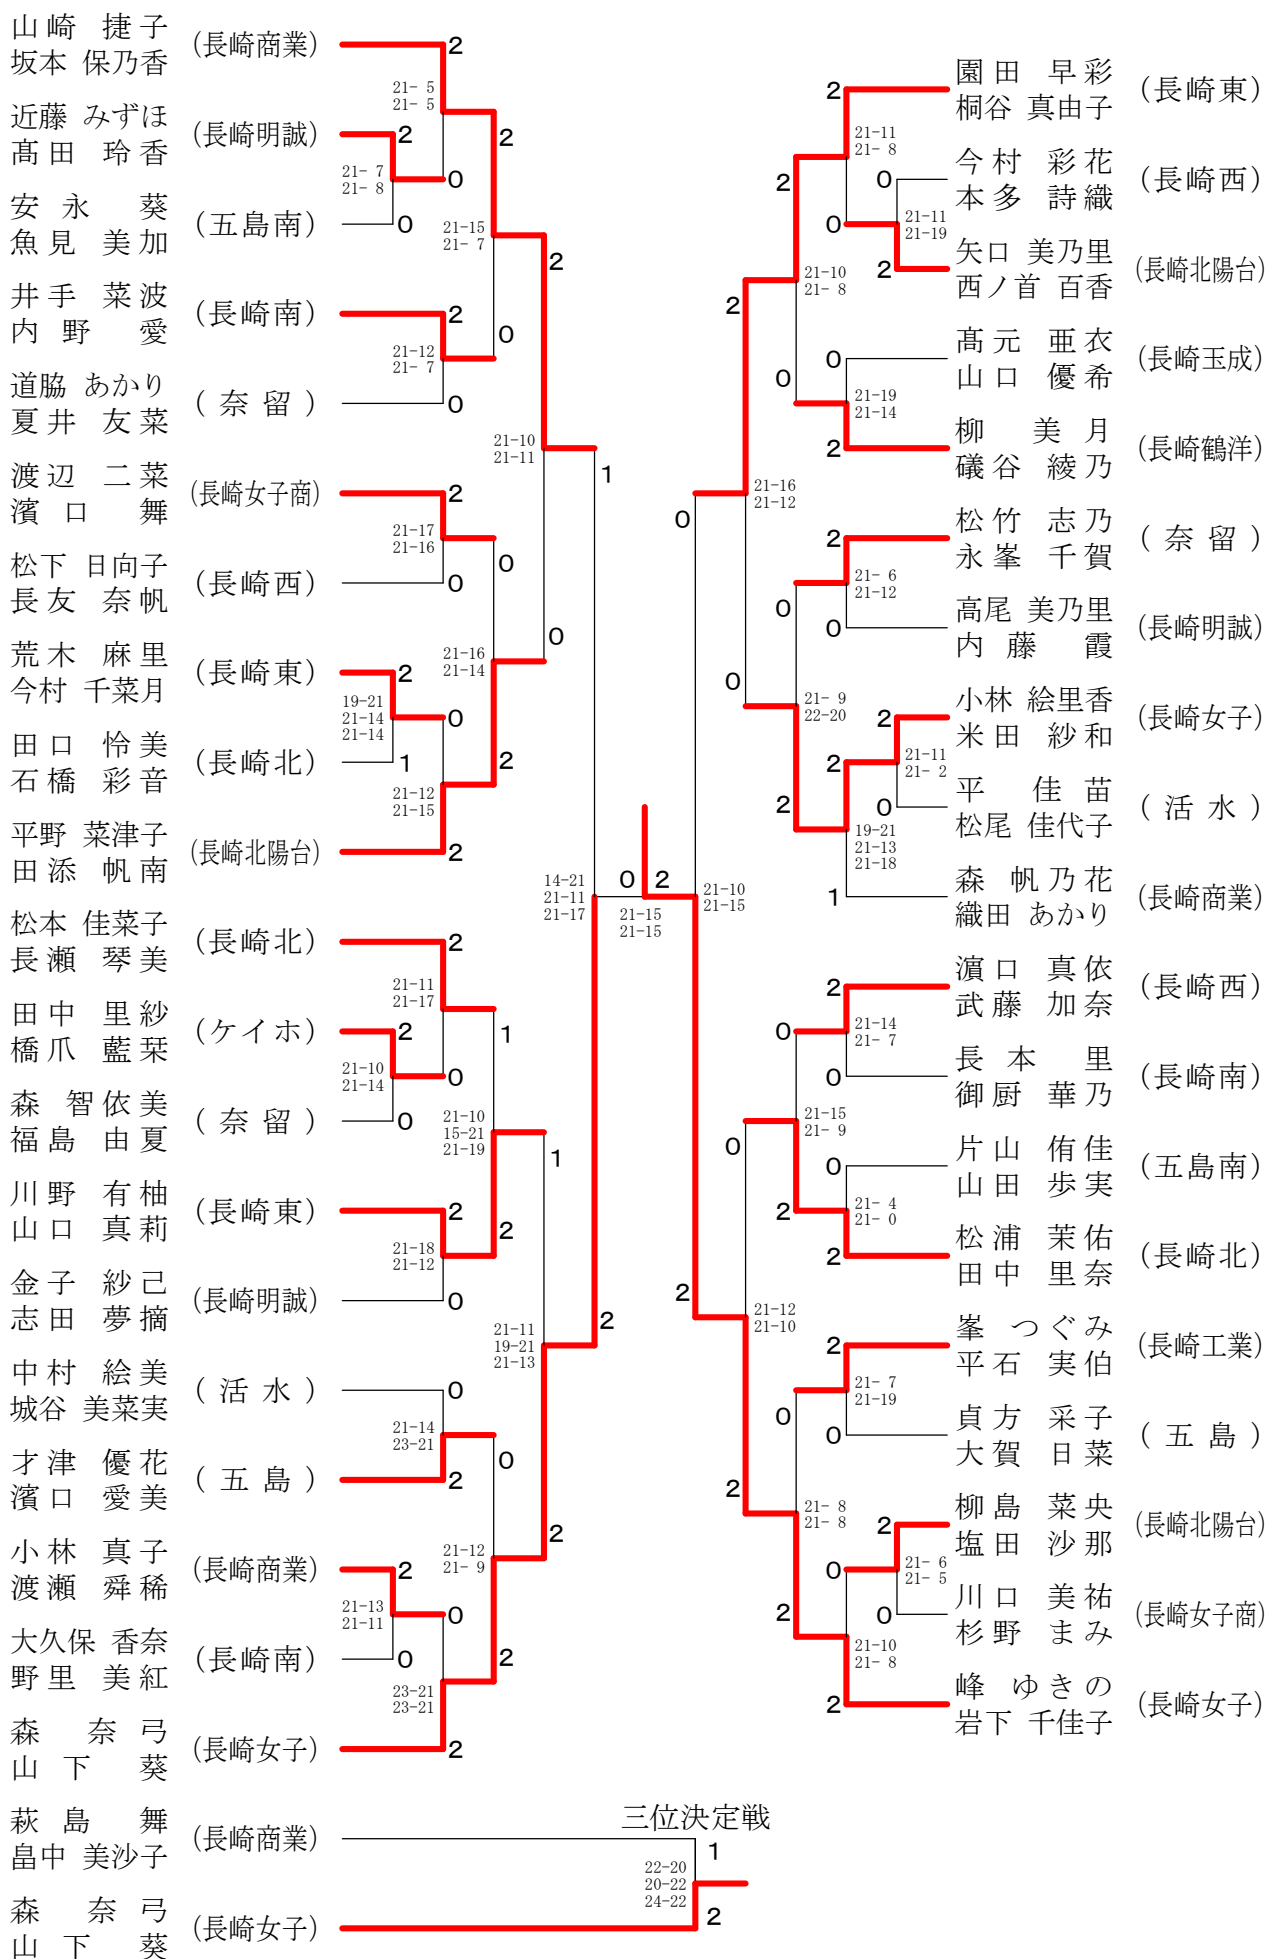

女子ダブルスー1

喜々津 風香 (長崎女子) vs 園田 結衣 (長崎明誠) [決勝戦] [2-0]
 西岡 菜月 (長崎女子) vs 坂本 紗彩 (長崎明誠) [2-14] [2-17]
 峰 ゆきの (長崎女子) vs 木下 桃子 (長崎女子) [0]

女子ダブルスー2

女子シングルスー1

女子シングルスー 2