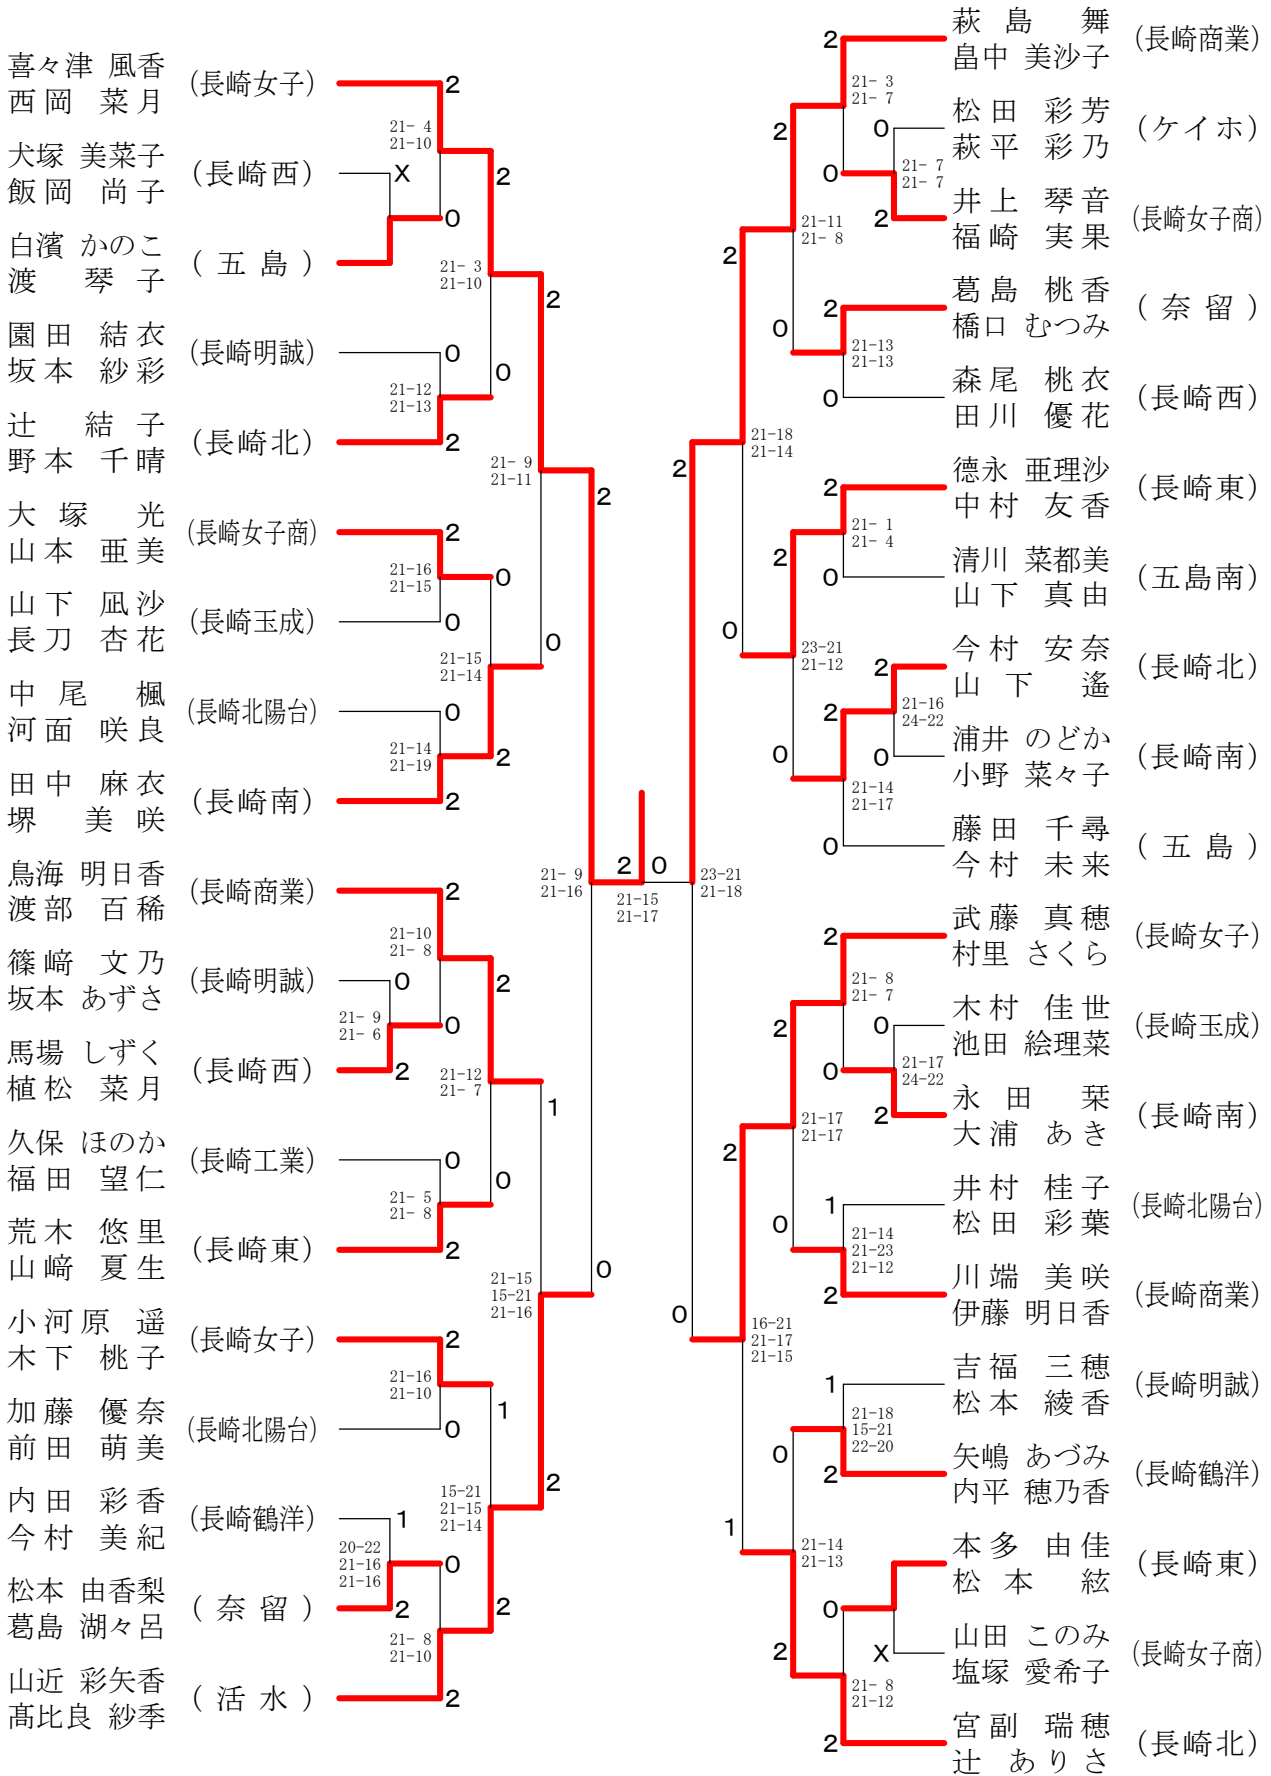

女子ダブルスー1

喜々津 風香 (長崎女子) vs 園田 結衣 (長崎明誠) [決勝戦] [2-0]
 西岡 菜月 (長崎女子) vs 坂本 紗彩 (長崎明誠) [2-14] [2-17]
 峰 ゆきの (長崎女子) vs 木下 桃子 (長崎女子) [0]

女子ダブルスー2

女子シングルスー1

女子シングルスー 2