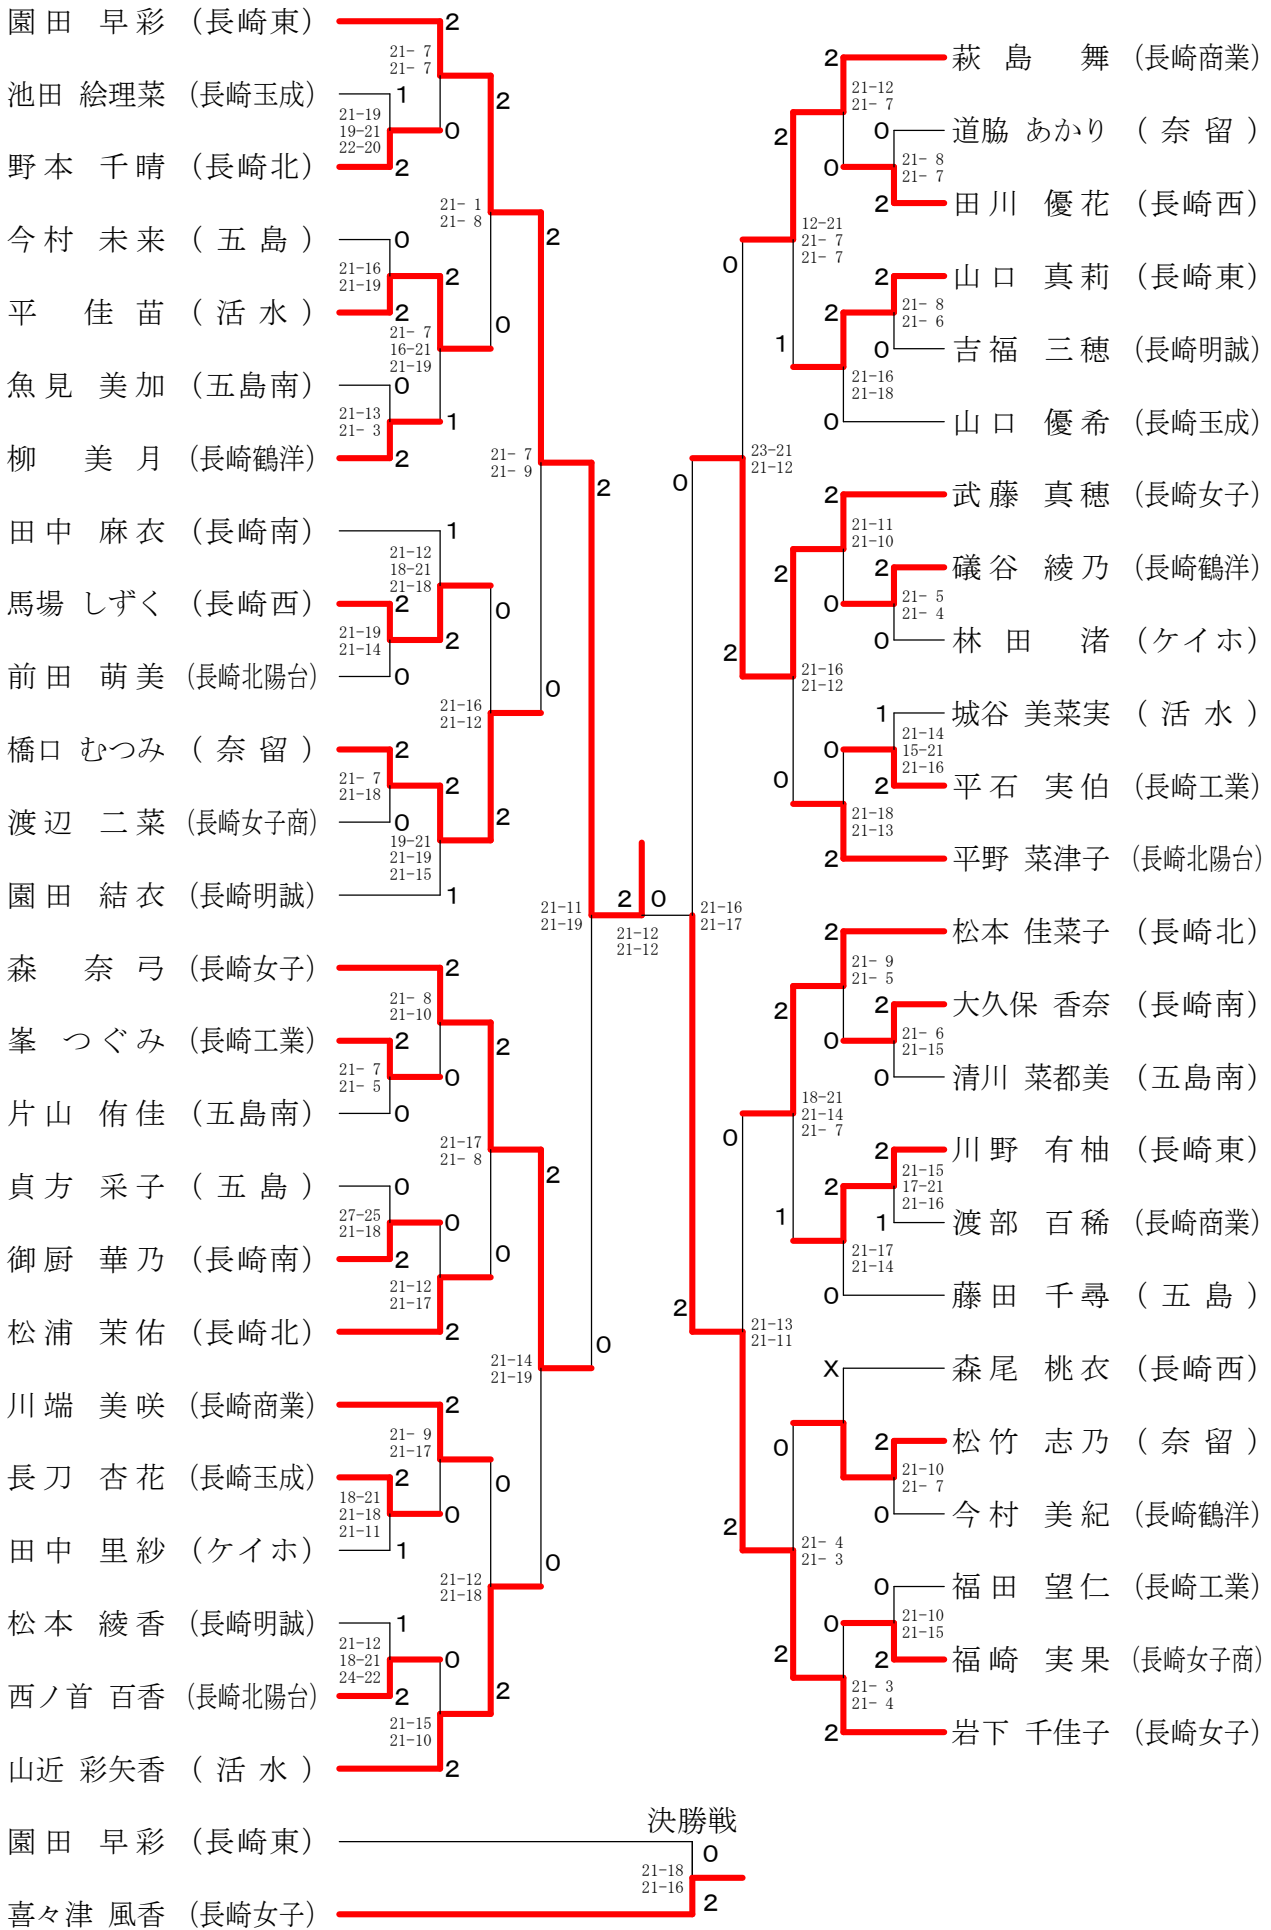

女子ダブルスー1

喜々津 風香 (長崎女子) vs 園田 結衣 (長崎明誠) [決勝戦] [2-0]
 西岡 菜月 (長崎女子) vs 坂本 紗彩 (長崎明誠) [2-14] [2-17]
 峰 ゆきの (長崎女子) vs 木下 桃子 (長崎女子) [0]

女子ダブルスー2

女子シングルスー1

女子シングルスー 2